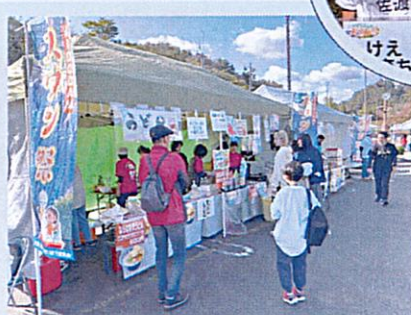

第4回KIDODAMスワン祭が開催されました!

今年で4回目となるKIDODAMスワン祭が、11月3日に開催されました。大人気スワンボート乗船体験、動画クリエイター“けえ(鳥育ち)”さんをゲストにお招きした大声大会、シューズ飛ばし大会、青年部・女性部による飲食販売ブース、ならはっ子こども教室の子どもたちによるエコバック販売ブースなど、当日は、天候にも恵まれて多くの方々足を運んでくださいました。ご協力いただきまして、ありがとうございました。